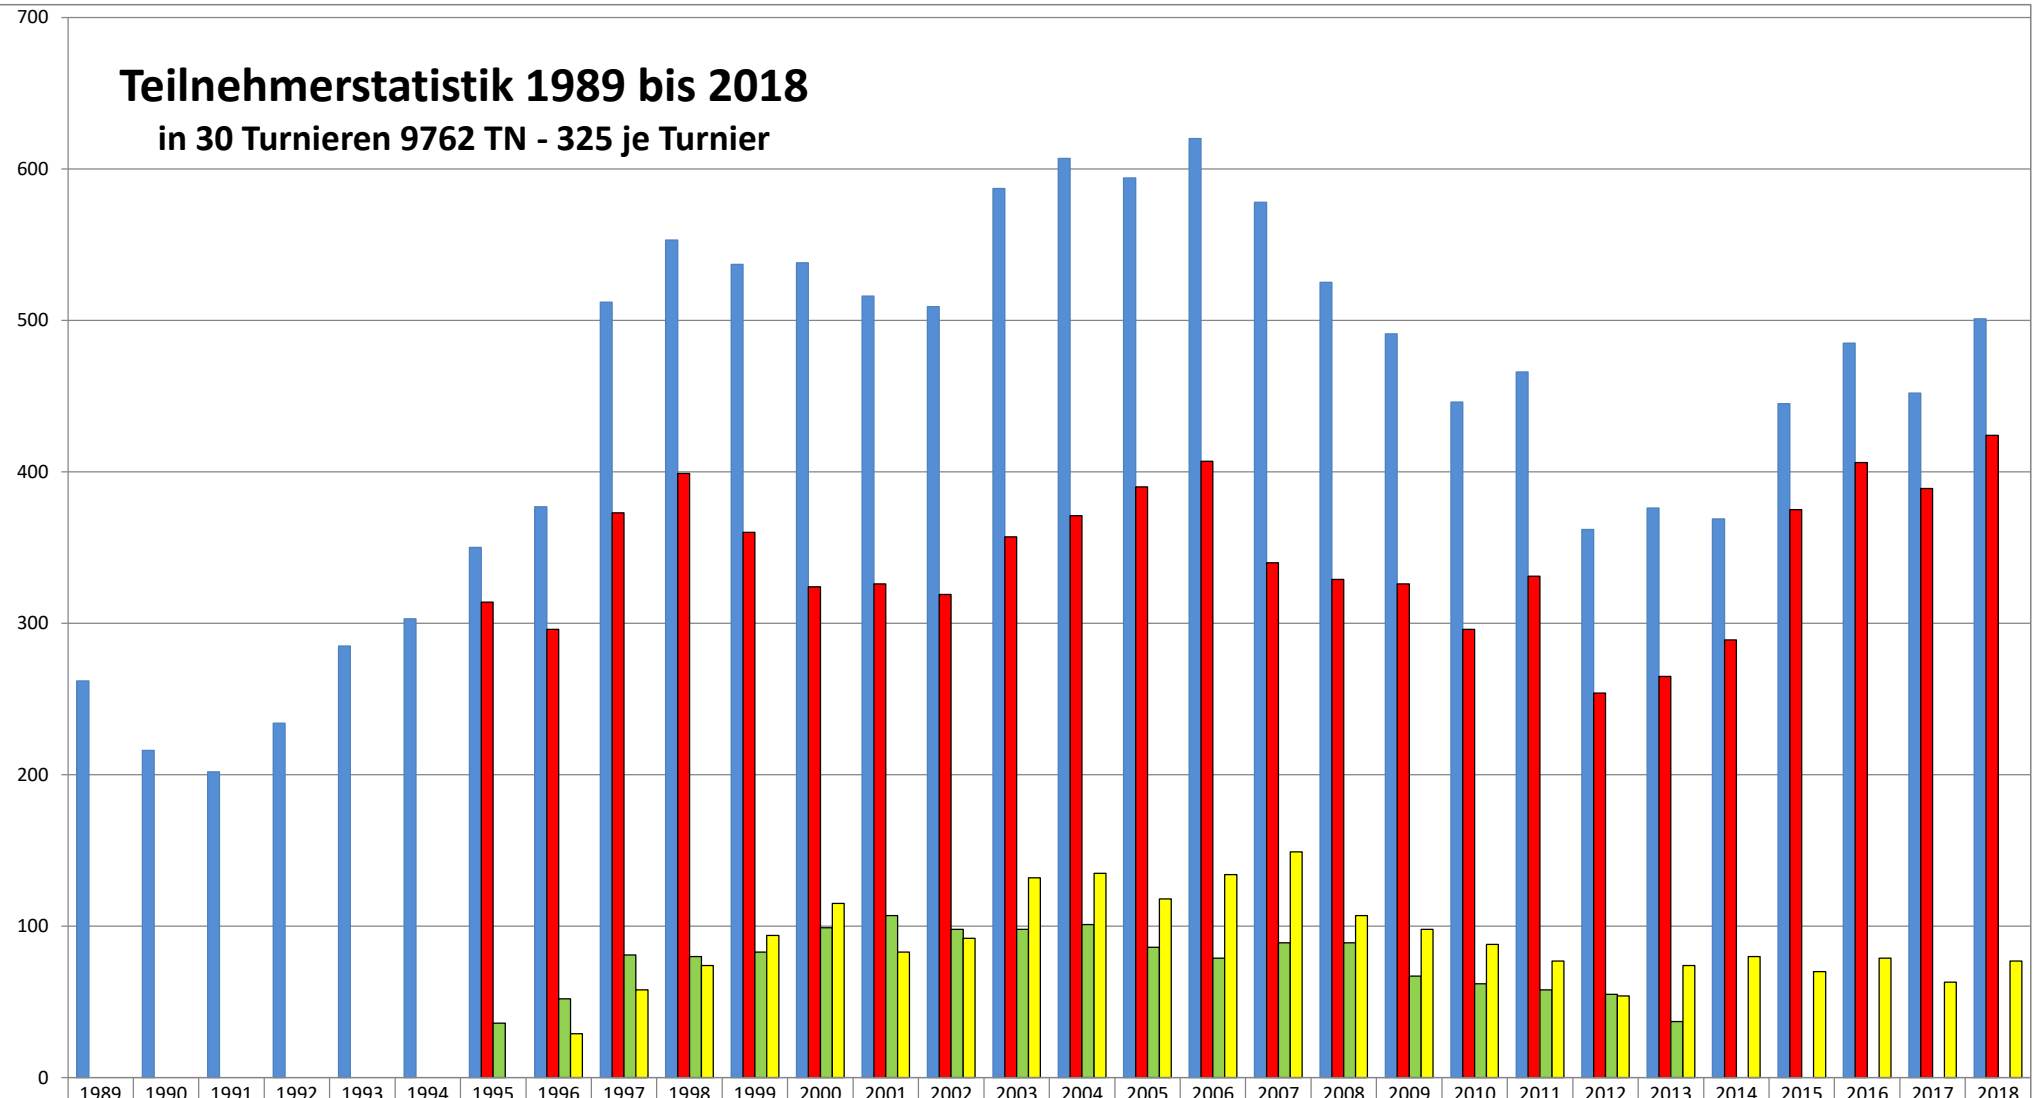

Teilnehmerstatistik 1989 bis 2018

in 30 Turnieren 9762 TN - 325 je Turnier

	1989	1990	1991	1992	1993	1994	1995	1996	1997	1998	1999	2000	2001	2002	2003	2004	2005	2006	2007	2008	2009	2010	2011	2012	2013	2014	2015	2016	2017	2018
■ Gesamt	262	216	202	234	285	303	350	377	512	553	537	538	516	509	587	607	594	620	578	525	491	446	466	362	376	369	445	485	452	501
■ Haupt							314	296	373	399	360	324	326	319	357	371	390	407	340	329	326	296	331	254	265	289	375	406	389	424
■ Senioren							36	52	81	80	83	99	107	98	98	101	86	79	89	89	67	62	58	55	37					
■ Kinder							29	58	74	94	115	83	92	132	135	118	134	149	107	98	88	77	54	74	80	70	79	63	77	